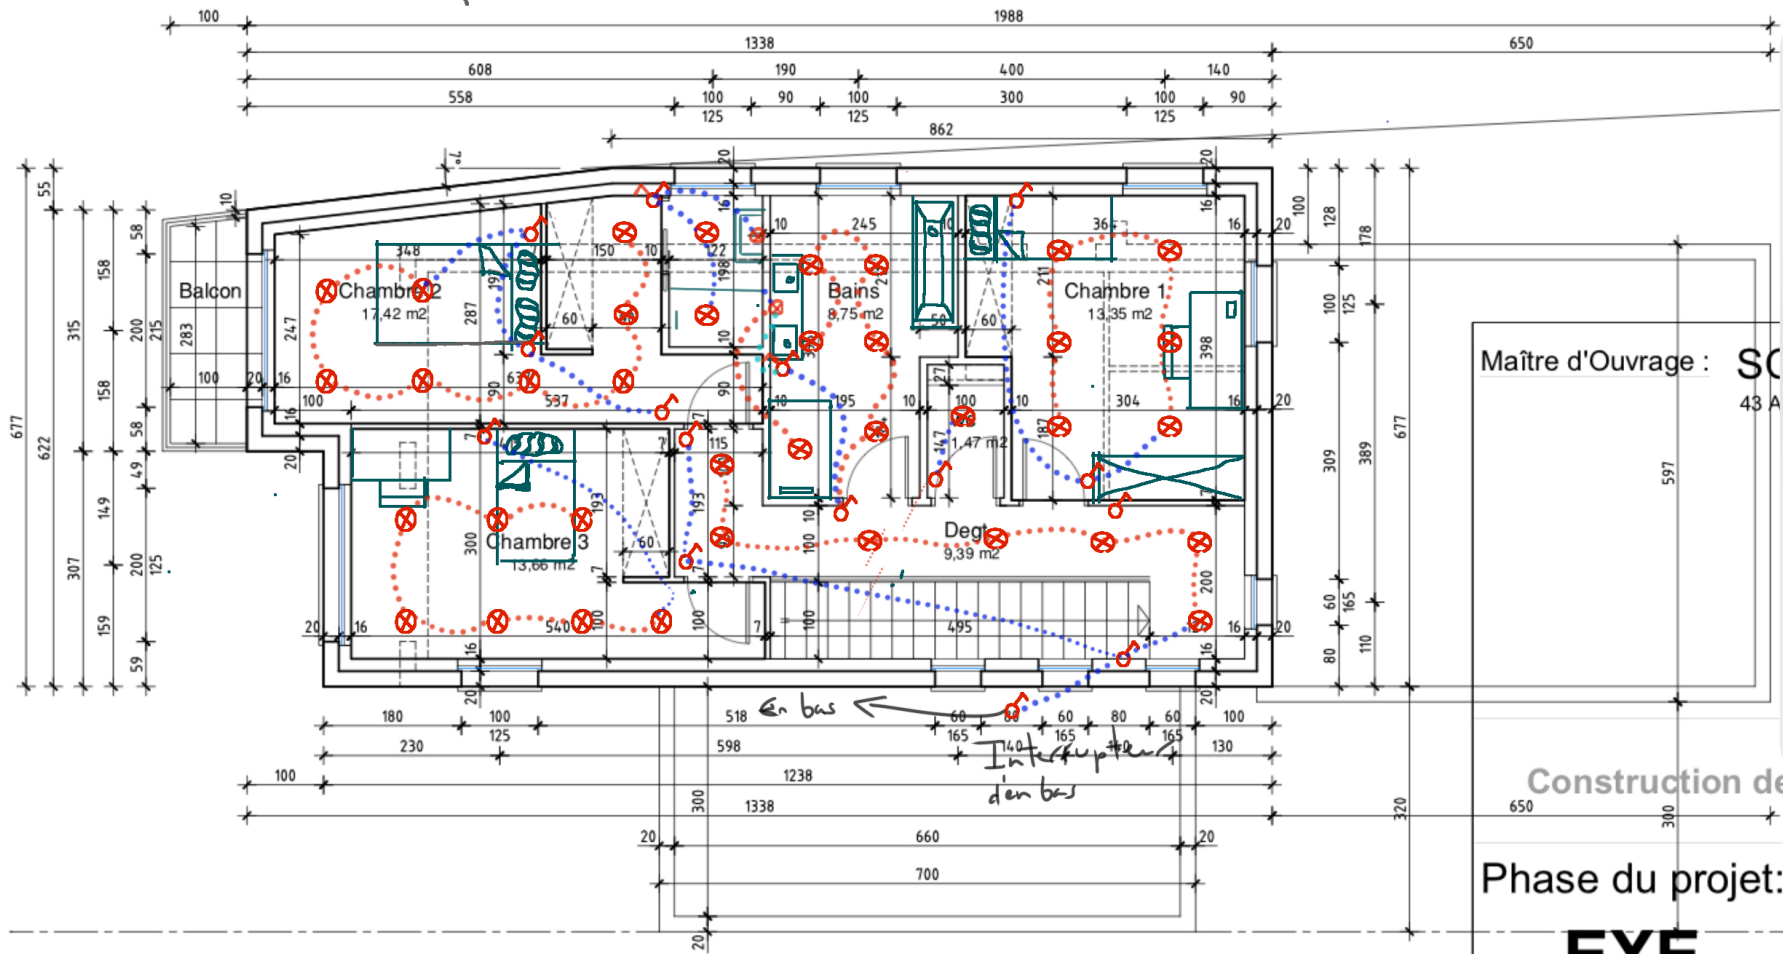

TOITURE 1/50

- 09 69 39 12 34
Sans garantie
33 11 34 76 88

Maître d'Ouvrage : SC
43 A

Construction de 4 m

Phase du projet:

EXE

18 Février 2025