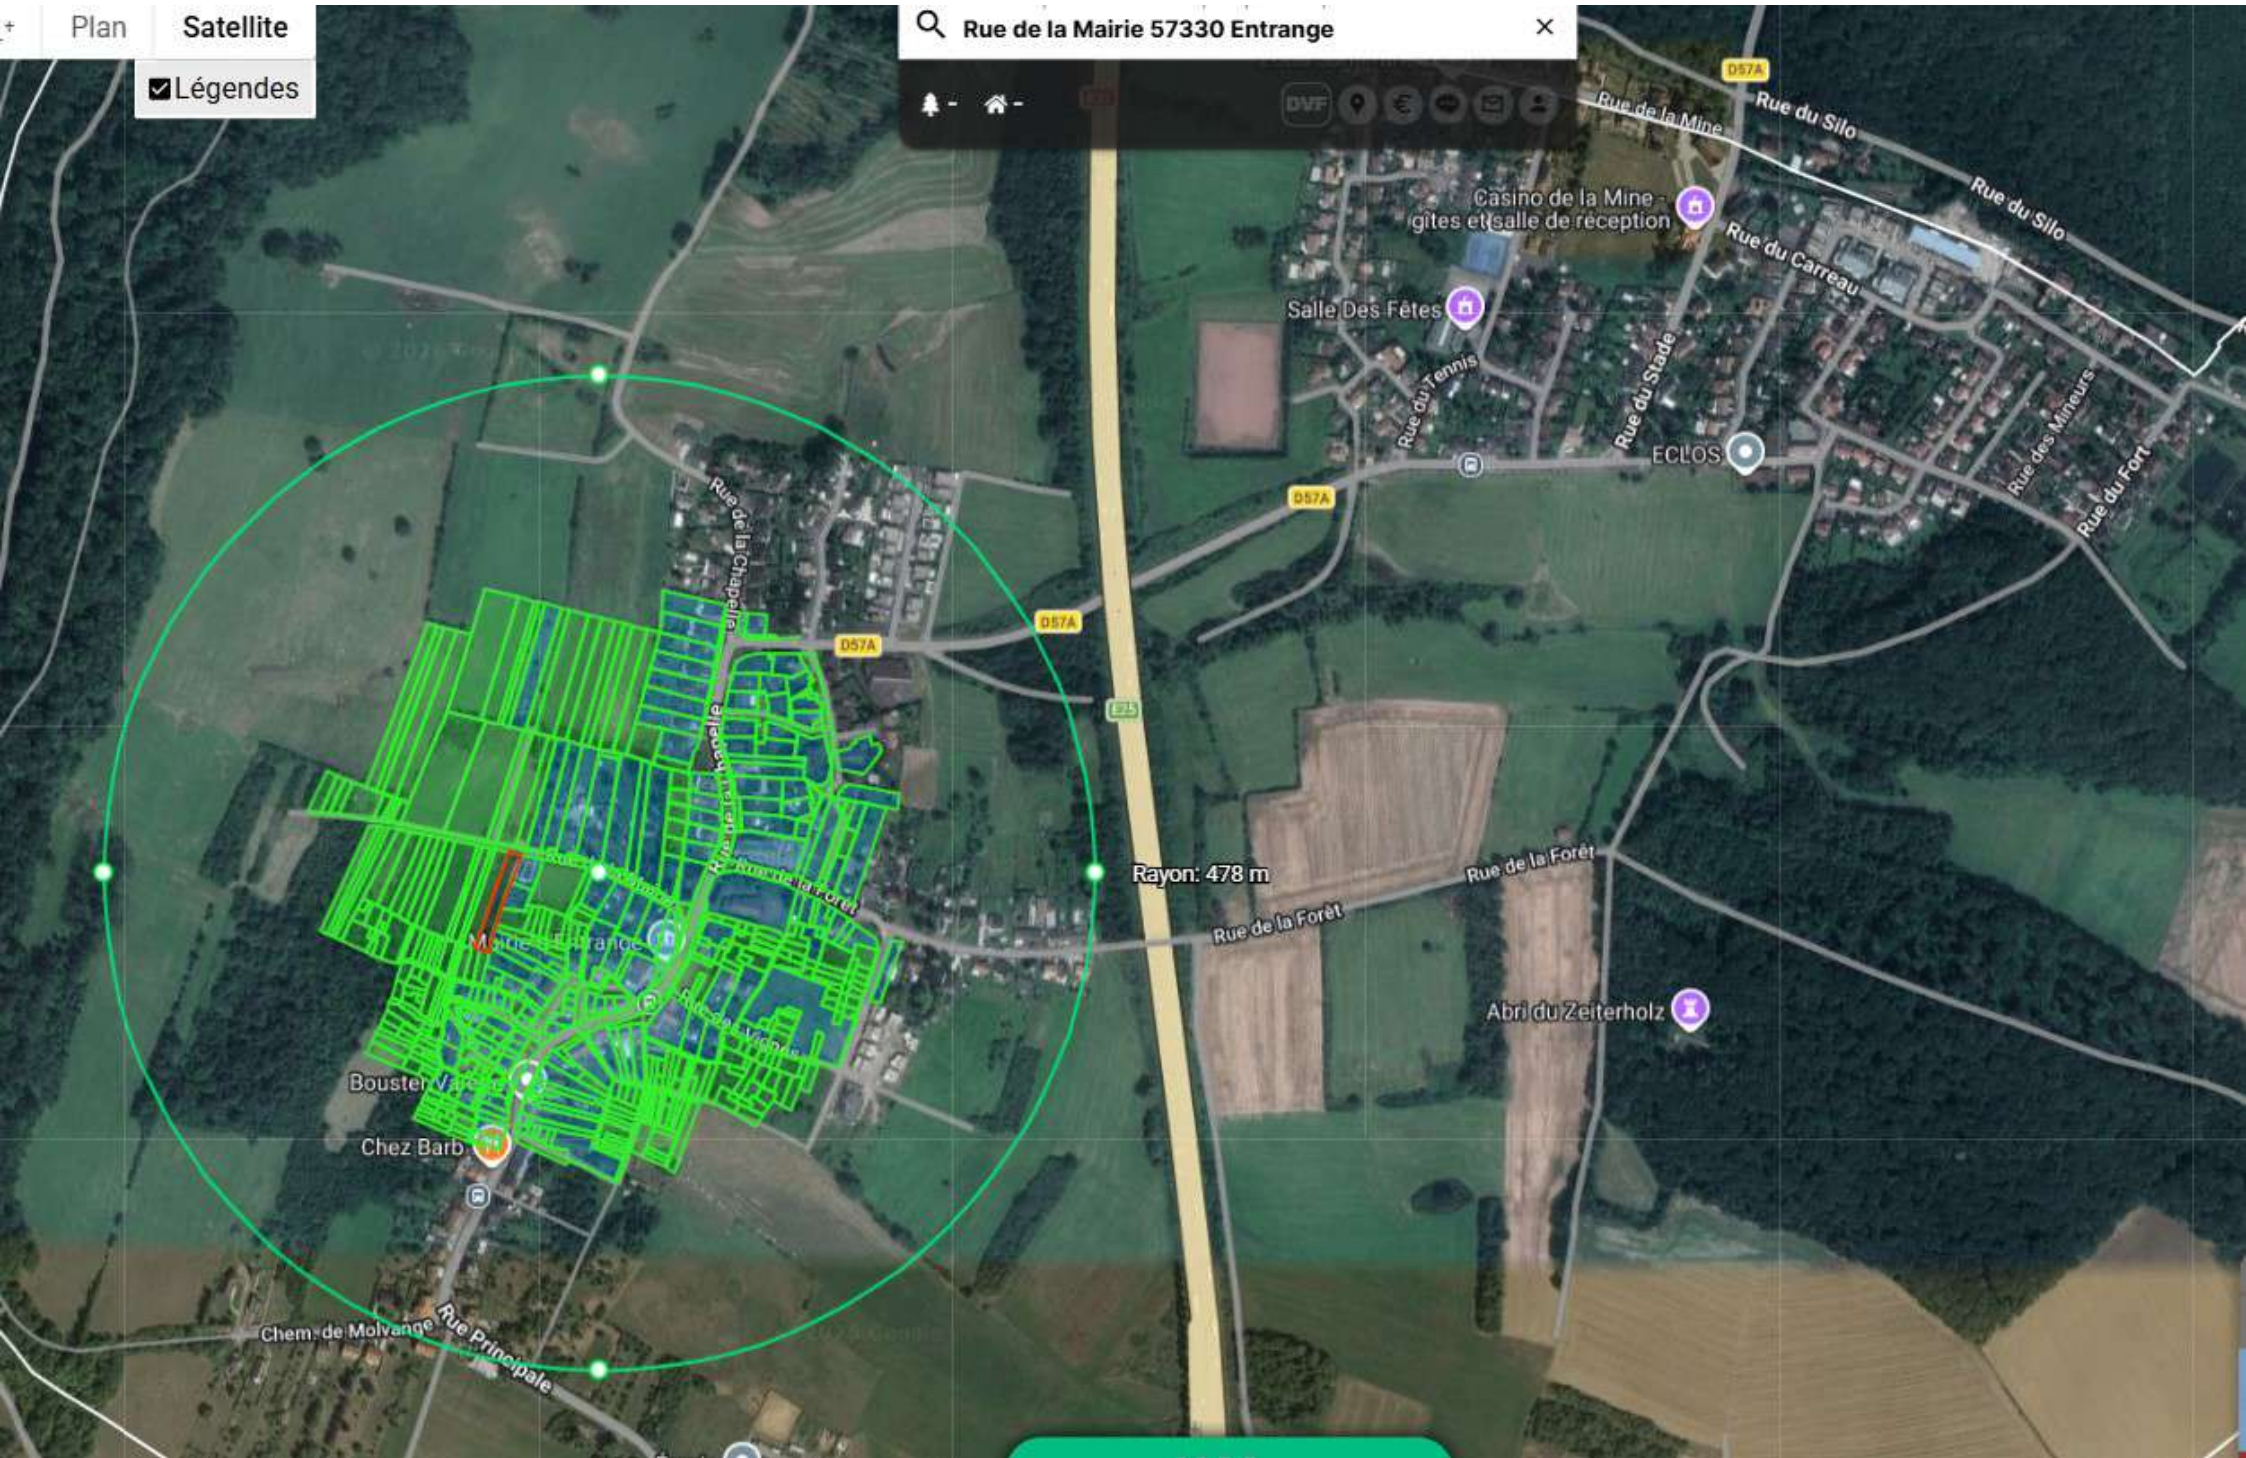

Plan Satellite

Légendes

Rue de la Mairie 57330 Entringe

Rayon: 478 m

Chem de Molvange
Rue Principale

Bouster Varenne
Chez Barb

Abri du Zeiterholz

Casino de la Mine
gites et salle de réception

Salle Des Fêtes

ECLÔS

Rue de la Chapelle

Rue de la Forêt

Rue des Vignes

Rue de la Forêt

Rue de la Mine

Rue du Silo

Rue du Carreau

Rue du Stade

Rue du Silo

Rue des Mineurs

Rue du Fort

D57A

D57A

D57A